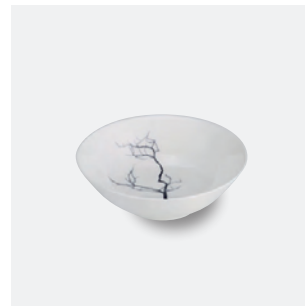

Oatmeal bowl 6.25" z
01 207 024 00 $ 114.40