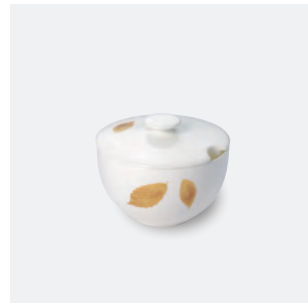

Sugar bowl with lid
01 160 088 00 $ 210.10