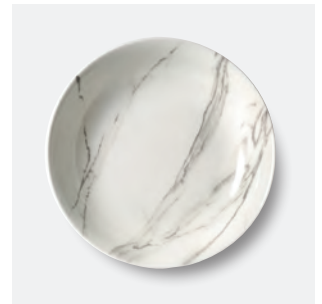

Pasta plate deep 10.
03 064 065 00 $ 201.30