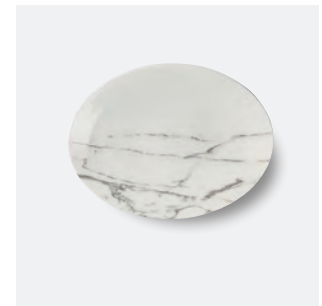

Oval dish / plate 9.5
03 218 065 00 $ 135.30