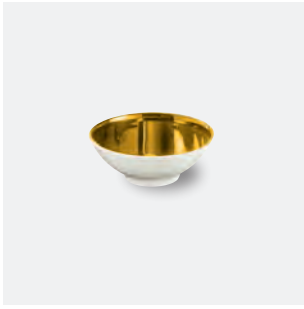

Coffee/Tea cup round 8.5 fl z
Saucer 6.5 / 8.5 fl z
01 108 125 02 \$ 89.10
03 109 125 02 \$ 61.60

Mug 11 fl z
01 144 125 10 \$ 101.20

GOLDFEVER

Design: Dibbern Design Studio

GOLDFEVER (GLOSS) | PLATINUM

Dip bowl round ø 3.
04 194 106 01 \$ 139.70

Dip bowl oval 5.25"
04 195 106 01 \$ 156.20

Mug Pure 8.5 fl z
03 144 106 01 \$ 146.30

Oval bowl 10.25 fl
09 207 106 01 \$ 204.60

Espresso cup round
01 102 106 01 \$ 135.30
 Saucer white
01 103 000 00 \$ 47.30