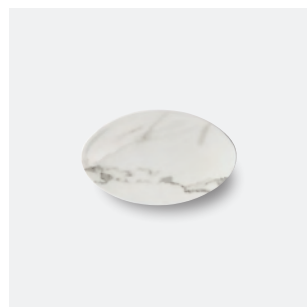

Oval dish 6"
03 217 065 00 Retired