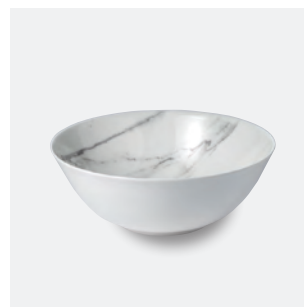

Salad bowl 8.25", 5
01 210 065 00 $ 184.80