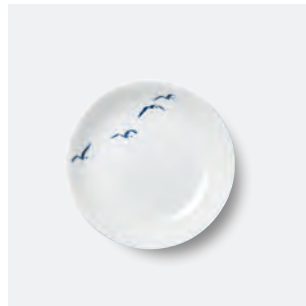

Soup plate 9"
03 055 161 00 $ 104.50