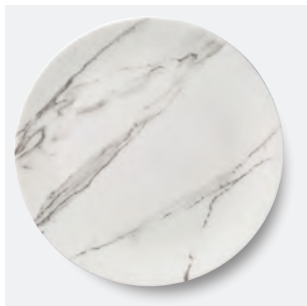

Charger 12.5"
03 032 065 00 $ 255.20