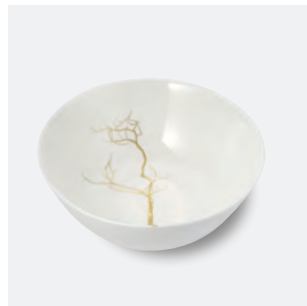

Salad/Dessert plate
03 021 072 00 \$ 144.10

B&B/Canape plate 6
03 016 072 00 \$ 103.40

Dinner Plate 10.25"
03 026 072 00 \$ 188.10

Cereal bowl 7", 25.
04 199 072 00 \$ 171.60

Soup plate 9"
03 055 072 00 \$ 172.70