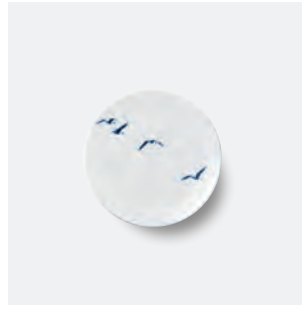

Vase cylindrical 11.5
08 314 065 00 \$ 310.20

BLUE BIRDS

Design: Maik Hansen, Hamburg

BLUE BIRDS

Proposition 65 Warning:
www.P65Warnings.ca.gov

Dinner plate 11"
03 028 161 00 \$ 149.60

Salad/Dessert plate
03 021 161 00 \$ 82.50