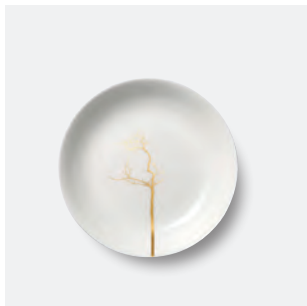

Salad/Dessert plate
03 021 072 00 \$ 144.10

B&B/Canape plate 6
03 016 072 00 \$ 103.40

Dinner Plate 10.25"
03 026 072 00 \$ 188.10

Cereal bowl 7", 25.
04 199 072 00 \$ 171.60

Soup plate 9"
03 055 072 00 \$ 172.70