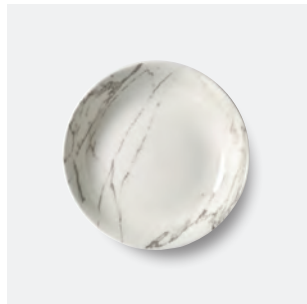

Salad/Dessert plate
03 021 065 00 \$ 97.90

B&B/Canape plate 6
03 016 065 00 \$ 69.30

Mug cylindrical 15.2
02 149 065 00 \$ 130.90

Cereal bowl 7", 25.
04 199 065 00 \$ 130.90

Soup plate 9"
03 055 065 00 \$ 130.90