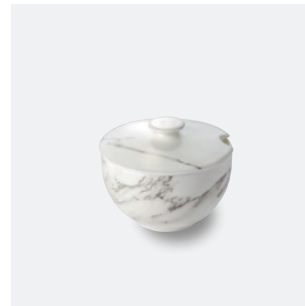

Coffee/Tea cup cyl. 8.5 fl z
Saucer cyl. flat 8.5 fl
02 108 065 00 \$ 97.90
02 111 065 00 \$ 69.30

Espresso cup round 3.5 fl z
Saucer 3.5 fl z
01 102 065 00 \$ 101.20
01 103 065 00 \$ 66.00

Coffee/Tea cup round 8.5 fl z
Saucer 6.5 / 8.5 fl z
01 108 065 00 \$ 102.30
03 109 065 00 \$ 69.30

Mug 11 fl z
01 144 065 00 \$ 110.00

Creamer round 10 fl
01 151 065 00 \$ 135.30

Sugarbowl with lid r | z
01 160 065 00 \$ 139.70

Teapot round 44 fl
01 174 065 00 \$ 354.20

Vase cylindrical 8.25
08 312 065 00 \$ 204.60