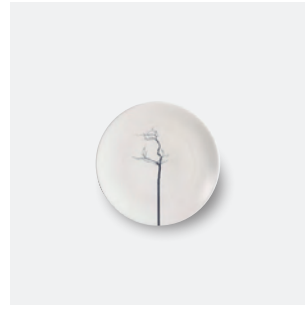

BLACK FOREST

Design: Bodo Sperlein, London

BLACK FOREST

Dinner plate 11"
03 028 024 00 \$ 160.60

Salad/Dessert plate
03 021 024 00 \$ 90.20

B&B/Canape plate 6
03 016 024 00 \$ 66.00

Dinner plate 10.25"
03 026 024 00 \$ 139.70