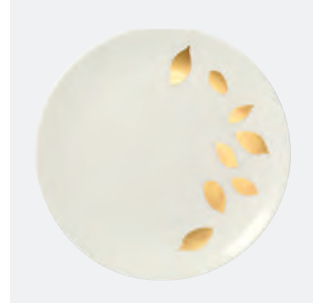

Charger 12.5"
03 032 088 00 $ 332.20