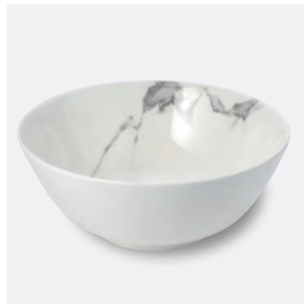

Salad/Dessert plate
03 021 065 00 \$ 97.90

B&B/Canape plate 6
03 016 065 00 \$ 69.30

Mug cylindrical 15.2
02 149 065 00 \$ 130.90

Cereal bowl 7", 25.
04 199 065 00 \$ 130.90

Soup plate 9"
03 055 065 00 \$ 130.90